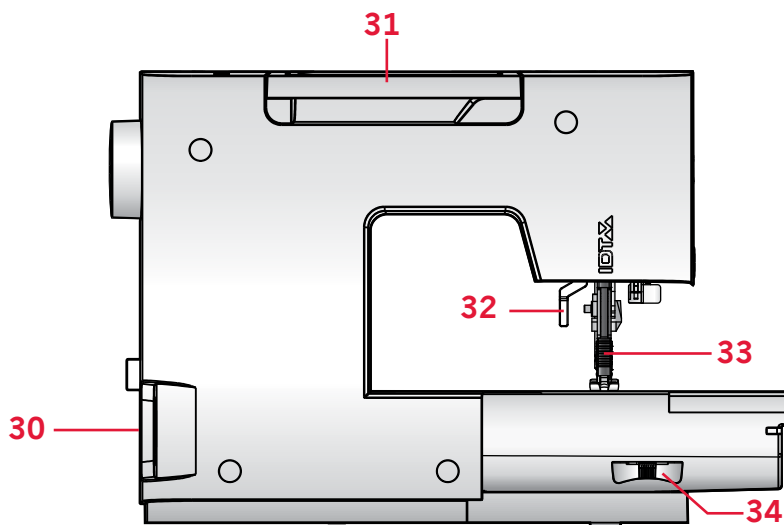

Baksidan

30. Huvudströmbrytare, anslutningar till nätsladd och fotreglage
31. Handtag
32. Pressarfotslyft
33. IDT™-system
34. Skjutreglage för att sänka matartänderna

Tillbehör

Tillbehör som ingår

35. Spolar (5) (#416475801)
36. Filtbricka
37. Skruvmejsel för stygnplåten
38. Universalverktyg
39. Stor trådbricka (2)
40. Liten trådbricka
41. Sprättare & borste (i ett)
42. Kantlinjal
43. Extra trådrollehållare