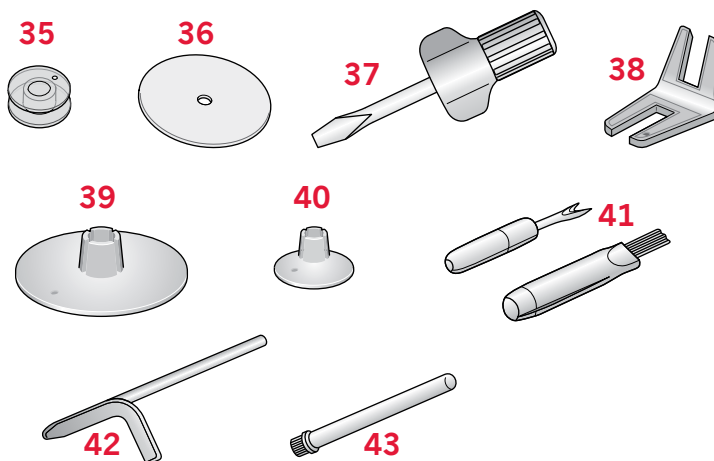

Övre delar

21. Reglage för pressarfotstryck
22. Trådledare
23. Trådbrickor
24. Hål för extra trådrollehållare
25. Spolaxelspak och spolaxel
26. Trådtilldragare
27. Trådspänningsbrickor
28. Spänningsskiva för spolning
29. Trådspänningsreglage

Baksidan

30. Huvudströmbrytare, anslutningar till nätsladd och fotreglage
31. Handtag
32. Pressarfotslyft
33. IDT™-system
34. Skjutreglage för att sänka matartänderna

Tillbehör

Tillbehör som ingår

35. Spolar (5) (#416475801)
36. Filtbricka
37. Skruvmejsel för stygnplåten
38. Universalverktyg
39. Stor trådbricka (2)
40. Liten trådbricka
41. Sprättare & borste (i ett)
42. Kantlinjal
43. Extra trådrollehållare