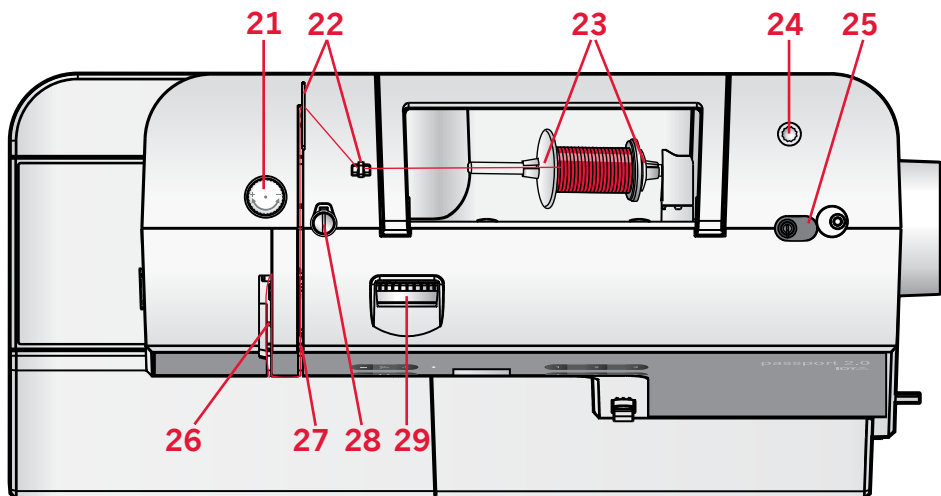

Övre delar

21. Reglage för pressarfotstryck
22. Trådledare
23. Trådbrickor
24. Hål för extra trådrollehållare
25. Spolaxelspak och spolaxel
26. Trådtilldragare
27. Trådspänningsbrickor
28. Spänningsskiva för spolning
29. Trådspänningsreglage