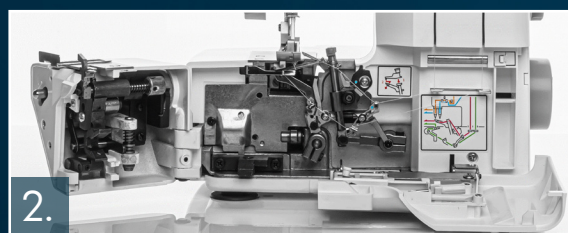

### Full åtkomst till gripare

Både vänster och höger frontkåpa kan öppnas så att du får fullständig åtkomst till griparområdet, vilket gör trädningen otroligt enkel.