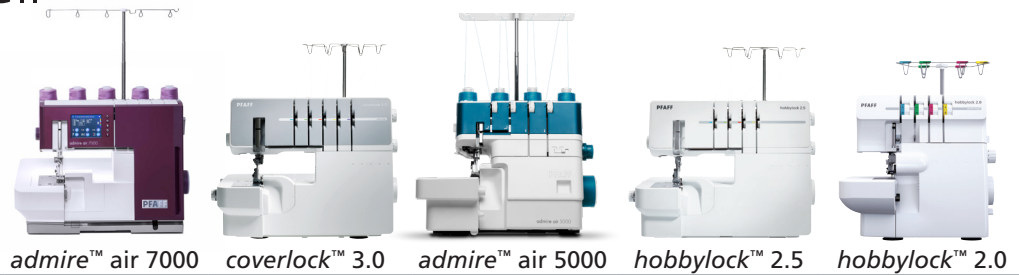

Jämförelsetabell

admire™ air 7000 coverlock™ 3.0 admire™ air 5000 hobbylock™ 2.5 hobbylock™ 2.0

Viktiga funktioner					
Luftpåträdningsgripare	Elektronisk		Tryckluft		
Färgpekskärm	•				
Automatiska söminställningar	•				
Knälyft	•				
Friarm	•				•
Förlängningsbord medföljer	•	•			
Belysning	5 LED-lampor	1 glödlampa	1 LED-lampa	1 glödlampa	1 LED-lampa
Flera språk	•				
Antal trådar	5 / 4 / 3 / 2	5 / 4 / 3 / 2	4 / 3 / 2	4 / 3 / 2	4 / 3 / 2
Sömmar	26	23	15	15	15
Automatisk trådspanning	Elektronisk	Automatisk trådspanningsratt		Automatisk trådspanningsratt	
Sömminne	30				
Täcksöm och kedjesöm	•	•			
Justerbar stygnlängd, skärbredd och pressarfotstryck	•	•	•	•	•
Nålträdare	Tillbehör	Tillbehör	Inbyggd	Tillbehör	
Minskad trådspanning	•	•	•	•	
Differentialmatning	Automatisk/justerbar	Manuell	Manuell	Manuell	Manuell
Säkerhetsspärr – Frontlucka	•	•	•	•	•
Inställningar för maxhastighet	5	2		2	
Sömnadshastighet	1 300 stygn/minut	1 100 stygn/minut	1 300 stygn/minut	1 200 stygn/minut	1 300 stygn/minut
Färgkodade trådvägar	•	•	•	•	•
Extra pressarfotshöjd	•	•	•	•	•
Elektroniskt nåltryck	•	•	•	•	•
Pressarfötter med klicksystem	•	•	•	•	•
Flyttbar övre kniv	•	•	•	•	•
2-trådsomvandlare	•	•	•	•	•
Inbyggd trådkniv	•	•	•	•	•
Skräppupsamlare	•	•	•	•	•
Universalpressarfot	•	•	•	•	•
Tillbehörsfötter	Rynkfot, bandpressarfot, vik- och kant-sömsfot, transparent täcksömsfot m.fl.	Rynkfot, bandpressarfot, vik- och kant-sömsfot, transparent täcksömsfot m.fl.	Rynkfot, pärlfot, resårfot, passpoalfot, osynlig fällsömsfot m.fl.	Rynkfot, pärlfot, resårfot, passpoalfot, pressarfot för osynlig fällsöm och spetsömnad m.fl.	Rynkfot, pärlfot, resårfot, passpoalfot, pressarfot för osynlig fällsöm och spetsömnad m.fl.