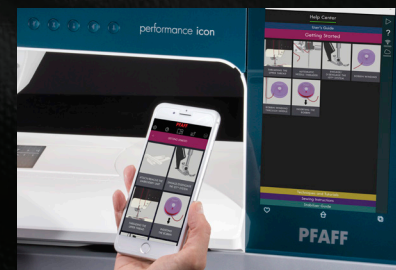

Trådlös anslutning med WiFi och mySewnet™

Ladda sömmar till maskinen från mySewnet™-appen – med molnlagring och automatiska uppdateringar via WiFi. När du är ansluten till den kostnadsfria PFAFF® CreatorCue™-appen kan du ta del av steg för steg-instruktioner och interaktiva övningar via Hjälpcenter.