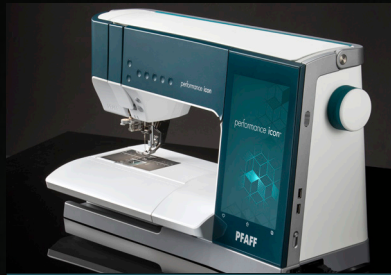

Var perfekt utrustad

Bara du kan förverkliga dina kreativa projekt och PFAFF® *performance icon*™ tillhandahåller de bästa verktygen för att du ska uppnå enastående resultat. Alla detaljer hos denna symaskin har utvecklats så att du kan ta din kreativitet och ditt intresse till nya nivåer. Dra nytta av avancerade funktioner och effektiviserade sömnadsprocesser när du syr.

Stor multipeksskärm med ett smart, digitalt gränssnitt

Fullfärgsskärmen på 10,1 tum (257 mm) fungerar som en smarttelefon eller surfplatta och är den största, mest intuitiva skärmen någonsin från PFAFF®. Särskilt utformad för att underlätta för en sömnadsentusiast som du.