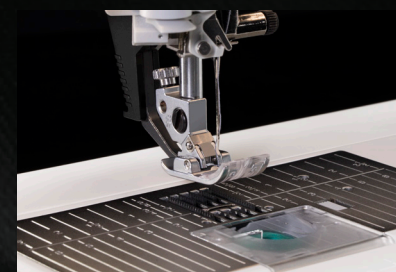

Automatisk nålträdare

Vår helautomatiska nålträdare ger enastående effektivitet och smidighet. Trådvägarna med teleskopiska trådledare gör att du kan använda alla dina favorittrådar, även om det är stora spolar.