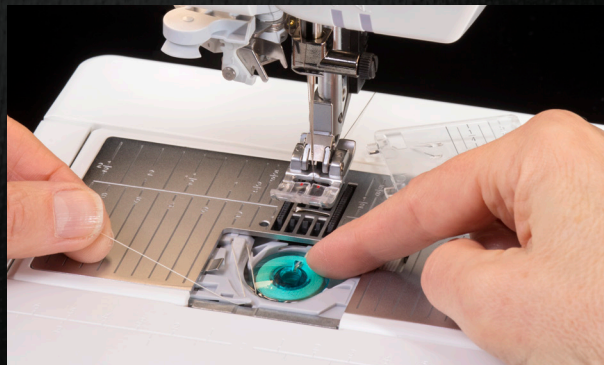

PFAFF
Perfection starts here.™

Stil
Lyx skapas med
detaljer
Elegans

performance icon™
SYMASKIN

För sömnadsentusiaster som du, detaljerna är det som gör skillnad

Fram tills nu har det inte funnits någon symaskin som helt och hållet kan tillgodose en sömnadsentusiasts ambitioner – en maskin med enastående precision som låter dig ge uttryck för din unika och kreativa personlighet.

Med extra stora spolar kan du sy dina projekt med färre avbrott. Du kan dessutom spola undertråd medan du syr tack vare den separata motorn för undertrådsspolning. Du behöver inte stanna och trä om övertråden.

Förbättrad Original IDT™

Integrerad dubbelmatning är en unik teknik som ger perfekt matning av alla typer av tyger, hela vägen, och perfekta sömmar varje gång. Funktionen har en egen elektronisk styrning och en inbyggd sensor som signalerar när den ska aktiveras eller inaktiveras.