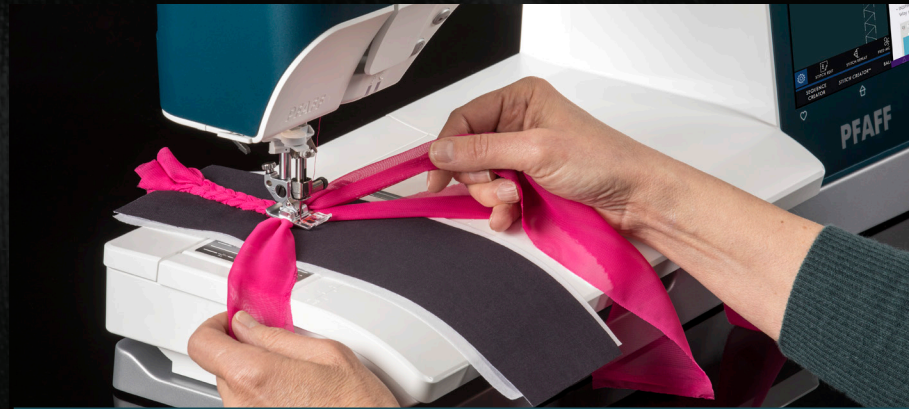

Utöver våra unika sömnadstekniker finns det 522 inbyggda sömmar, 6 sömteckensnitt och 2 extra monogramteckensnitt, vilket ger dig oändliga möjligheter att sätta en personlig prägel på dina projekt.