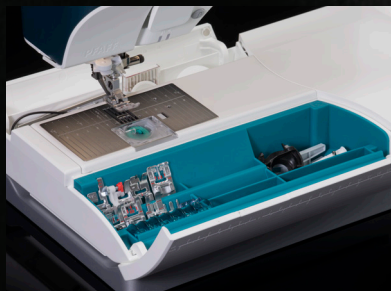

Var perfekt utrustad

Bara du kan förverkliga dina kreativa projekt och PFAFF® *performance icon*™ tillhandahåller de bästa verktygen för att du ska uppnå enastående resultat. Alla detaljer hos denna symaskin har utvecklats så att du kan ta din kreativitet och ditt intresse till nya nivåer. Dra nytta av avancerade funktioner och effektiviserade sömnadsprocesser när du syr.

Stor multipeksskärm med ett smart, digitalt gränssnitt

Fullfärgsskärmen på 10,1 tum (257 mm) fungerar som en smarttelefon eller surfplatta och är den största, mest intuitiva skärmen någonsin från PFAFF®. Särskilt utformad för att underlätta för en sömnadsentusiast som du.

Styrka, stabilitet och precision

Bottenplattan minskar vibrationerna och ger dig den stabilitet som du behöver för att uppnå bästa resultat. Nålstyrkan är nästan dubbelt så hög som på tidigare modeller, vilket gör det enkelt att sy genom kraftiga tyger.

Maximal arbetsyta

Du har aldrig tidigare haft så stort utrymme för att sy med stora projekt. Marknadens största arbetsyta under armen och syhuvudet ger dig en komplett överblick över projektet.

Fler tillbehör, mer förvaring

Flera pressarfötter ingår för alla grundläggande behov, samt två stora stygnplåtar. Den integrerade tillbehörslådan är gummiklädd med särskilda fack för snygg och prydlig förvaring av extra tillbehör som finns att köpa hos PFAFF®.