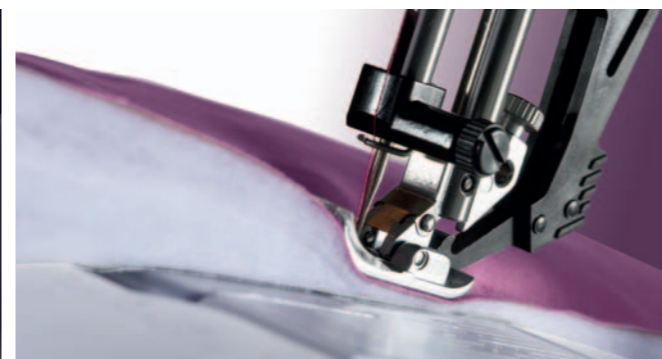

Sy lätt genom tjocka tyger eller flera tyglager.